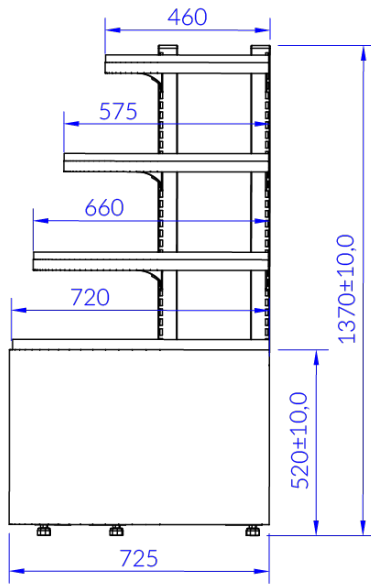

Стандарт

Левый или правый стеллаж

наружная отделка, внутренняя часть и стеллаж из нержавеющей стали, окрашенной порошковым методом, - возможность выбрать цвет (образец IGLOO)

экспозиционные полки на стеллаже из стали, олакрашенной порошковым методом, - возможность выбрать цвет (образец IGLOO)

ценовые планки длиной 80 мм - возможность выбрать цвет (образец IGLOO)

звуковой сигнал информирующий о загрязнении конденсатора или блокировки работы вентилятора

Опция

внешний корпус из нержавеющей стали

стеллаж из нержавеющей стали

экспозиционная полка из нержавеющей стали

PETRO Select Narożnik neutralny

LEWY

PRAWY