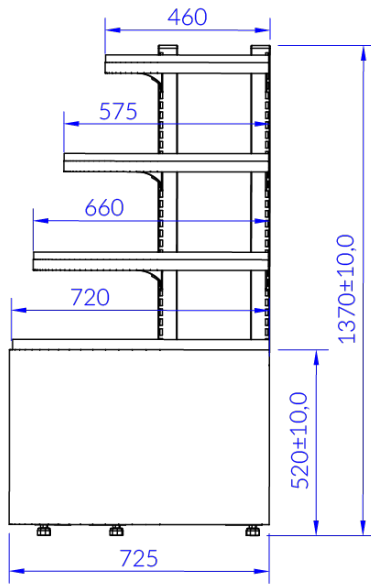

listwy cenowe w odcinkach o długości 80 mm - możliwość wyboru koloru (wzornik IGLOO)

alarm dźwiękowy informujący o zanieczyszczeniu skraplacza lub zablokowaniu pracy wentylatora

Opcje

korpus zewnętrzny z blachy nierdzewnej

stelaż z blachy nierdzewnej

półki ekspozycyjne z blachy nierdzewnej

PETRO Select Narożnik neutralny

LEWY

PRAWY