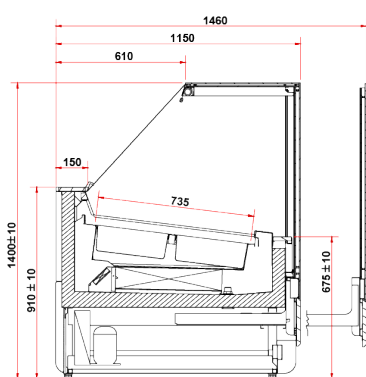

## Opcje

urządzenie przystosowane do łączenia w ciągi

przystosowanie przestrzeni ekspozycyjnej pod pojemniki 250 x 360 mm

płuczka do gałkownicy

płuczka do gałkownicy z układem przepływowym

zestaw kółek

pojemnik ze stali nierdzewnej 165 x 360 mm

pojemnik ze stali nierdzewnej 250 x 360 mm

przewód rejestratora temperatury

przysłonki nocne z poliwęglanu

INNOVA ICE DEEP

### INNOVA ICE DEEP 14

STANDARDOWE POJEMNIKI

360 x 165 mm

DUŻE POJEMNIKI

360 x 250 mm

### INNOVA ICE DEEP 18

STANDARDOWE POJEMNIKI 360 x 165 mm

DUŻE POJEMNIKI 360 x 250 mm