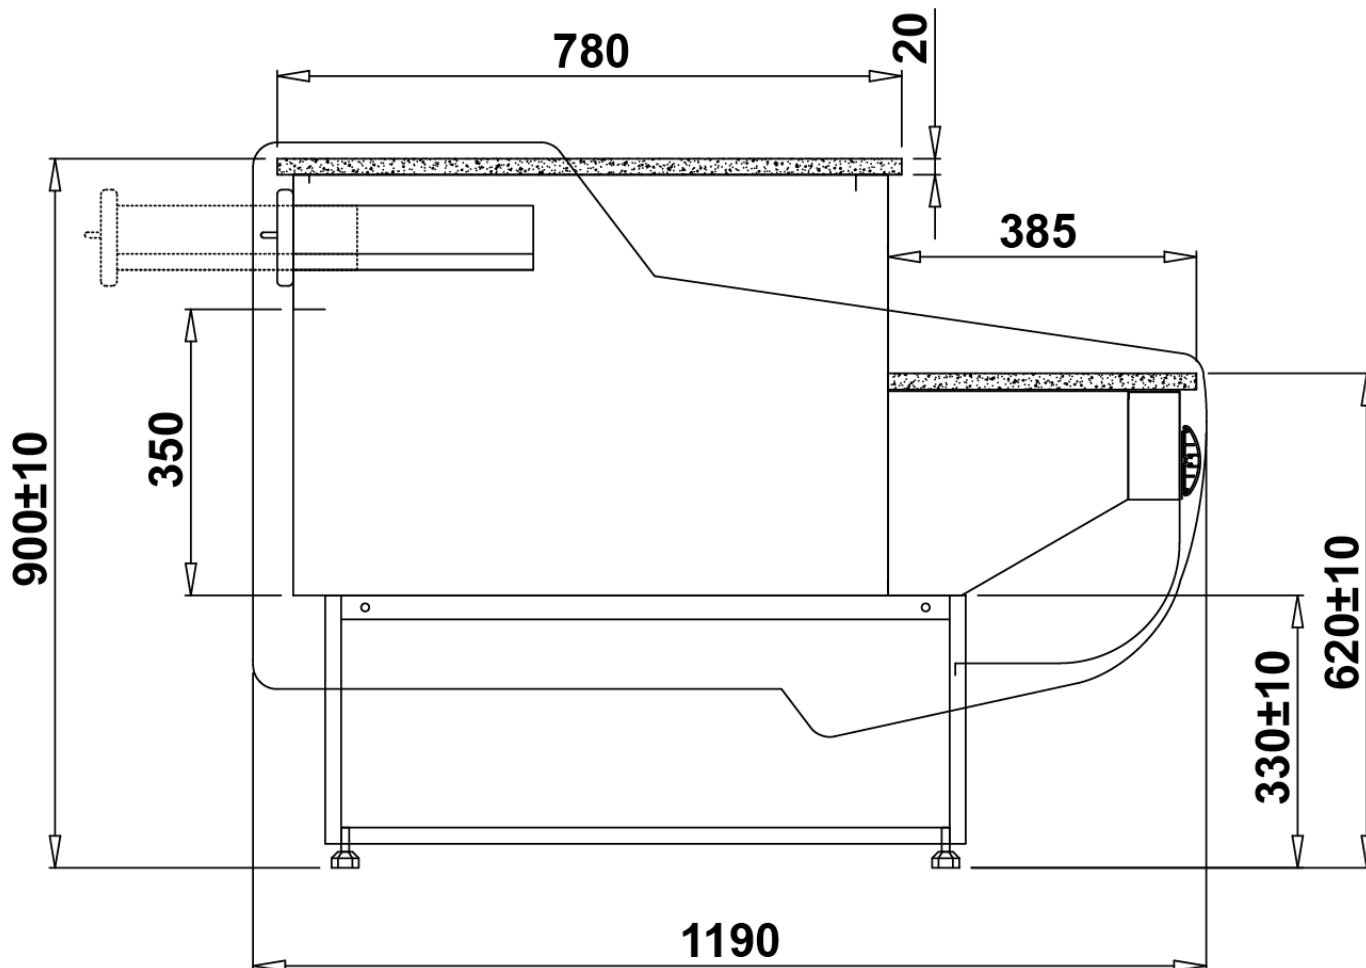

Kolorystyka

	czarny	biały	brązowy	szary ciemny	szary jasny	niebieski	zielony	czerwony	pomarańczowy	złoty	cappuccino	srebrny	złoty	transparentny
Kolorystyka elementów metalowych - front	RAL 9005	RAL 9003	RAL 8014	RAL 7031	RAL 7001	RAL 5005	RAL 6029	RAL 3020	-	RAL 1018	-	RAL 9006	IG 01	-
Kolorystyka odbojnic z tworzywa sztucznego	OD 05	-	-	-	OD 06	OD 04	OD 02	OD 01	-	OD 03	-	-	-	-
Kolorystyka listew cenowych	LCP 08	LCP 02	-	-	-	LCP 05	LCP 03	LCP 01	LCP 06	LCP 04	-	-	-	LCP 07
Kolorystyka boków z tworzywa ABS	AB 03	AB 02	AB 01	-	-	-	-	-	-	-	AB 04	AB 05	-	-
Kolorystyka profili aluminiowych anodowanych	-	-	-	-	-	-	-	-	-	-	-	AL 02	AL 01	-

Drewno fornir

DR01

WIŚNIA OXFORD