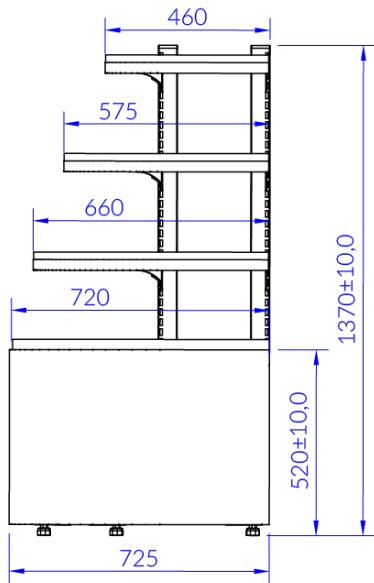

PETRO Select Narożnik neutralny

LEWY