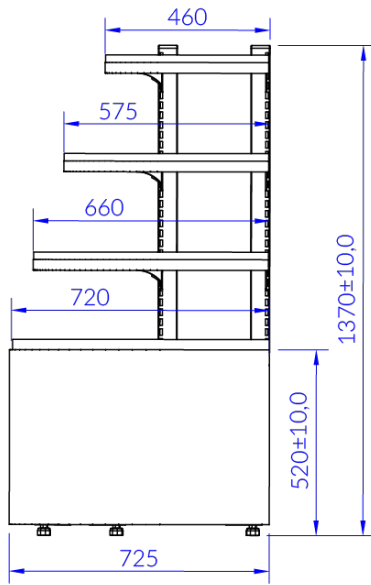

PETRO Select Narożnik neutralny

LEWY