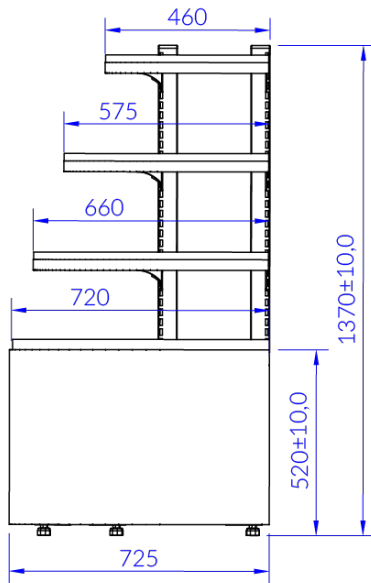

PETRO Select Narożnik neutralny

LEWY